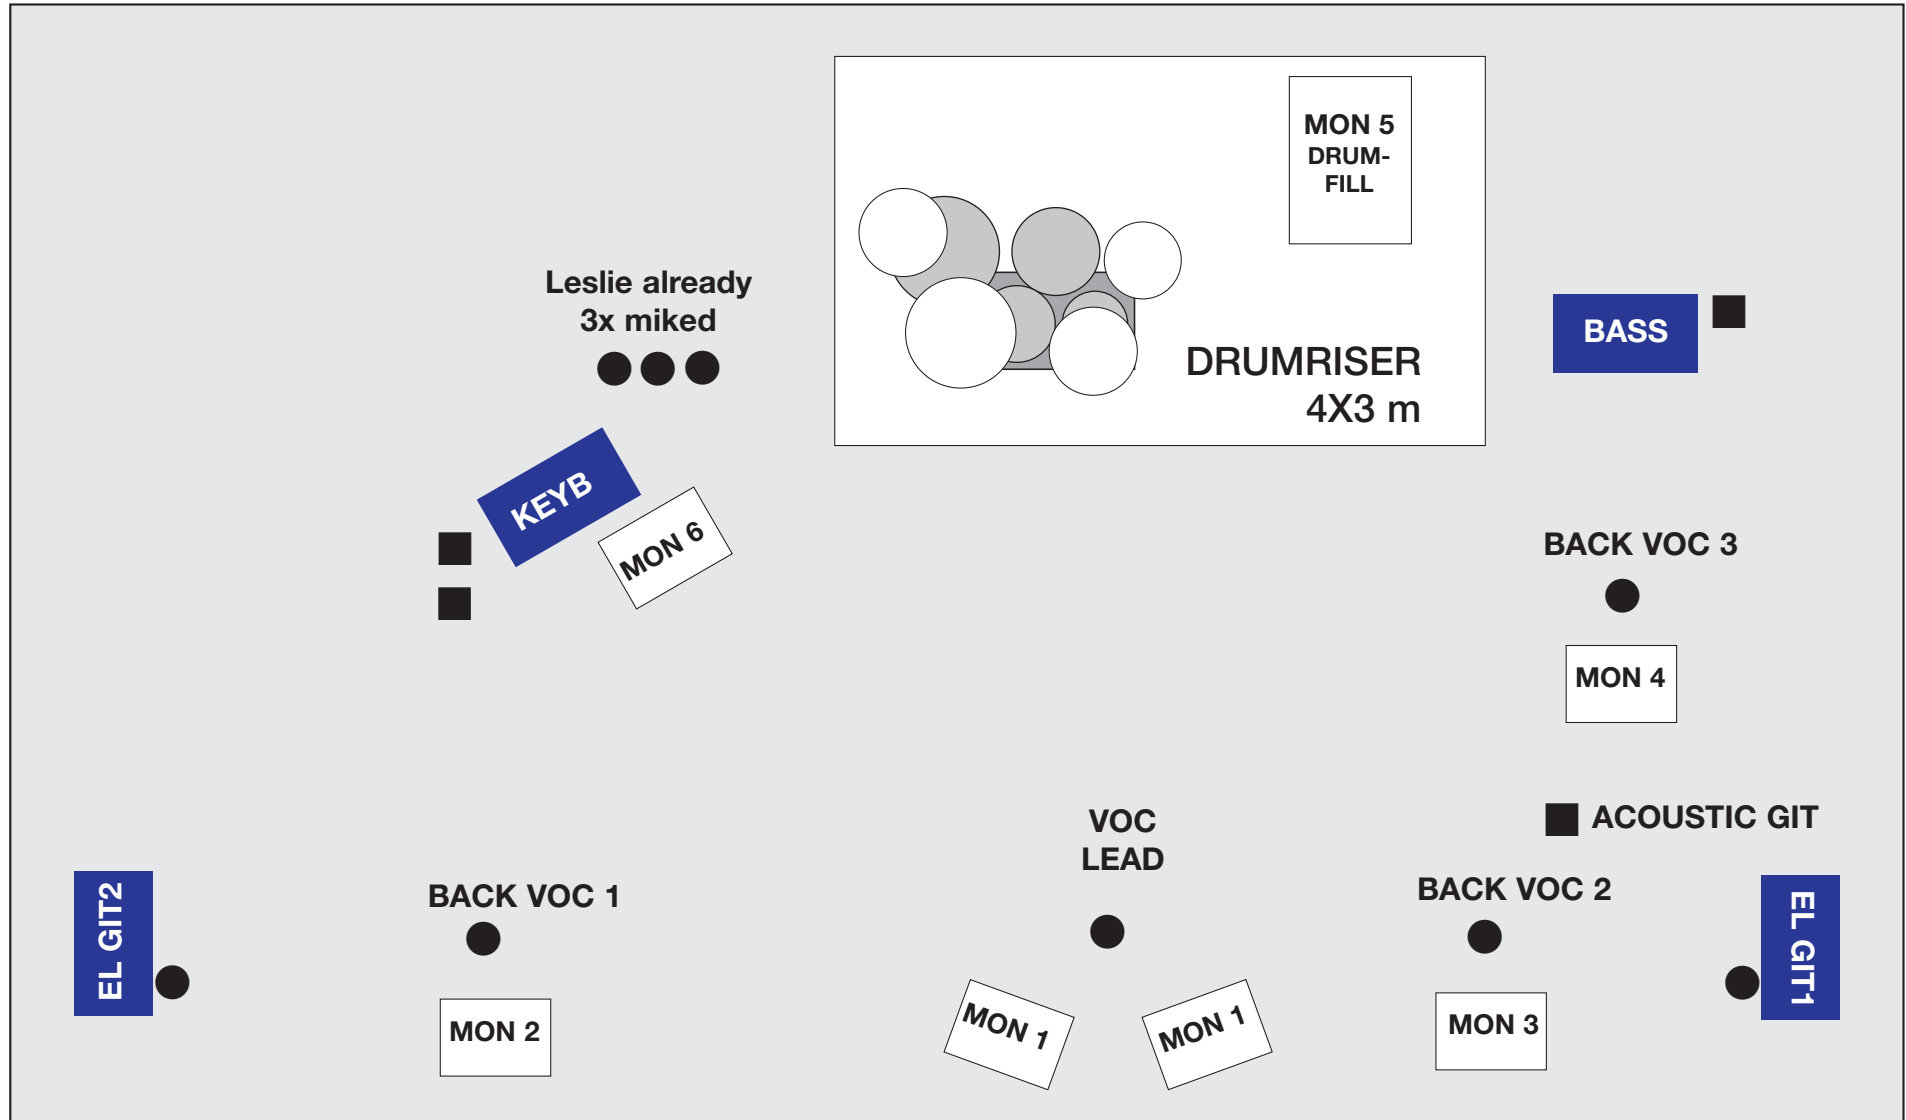

# STAGE PLOT

# «BAD TO THE BONE»

WEDGE 

AMPLIFIER 

MICROPHONE 

D.I.-BOX 